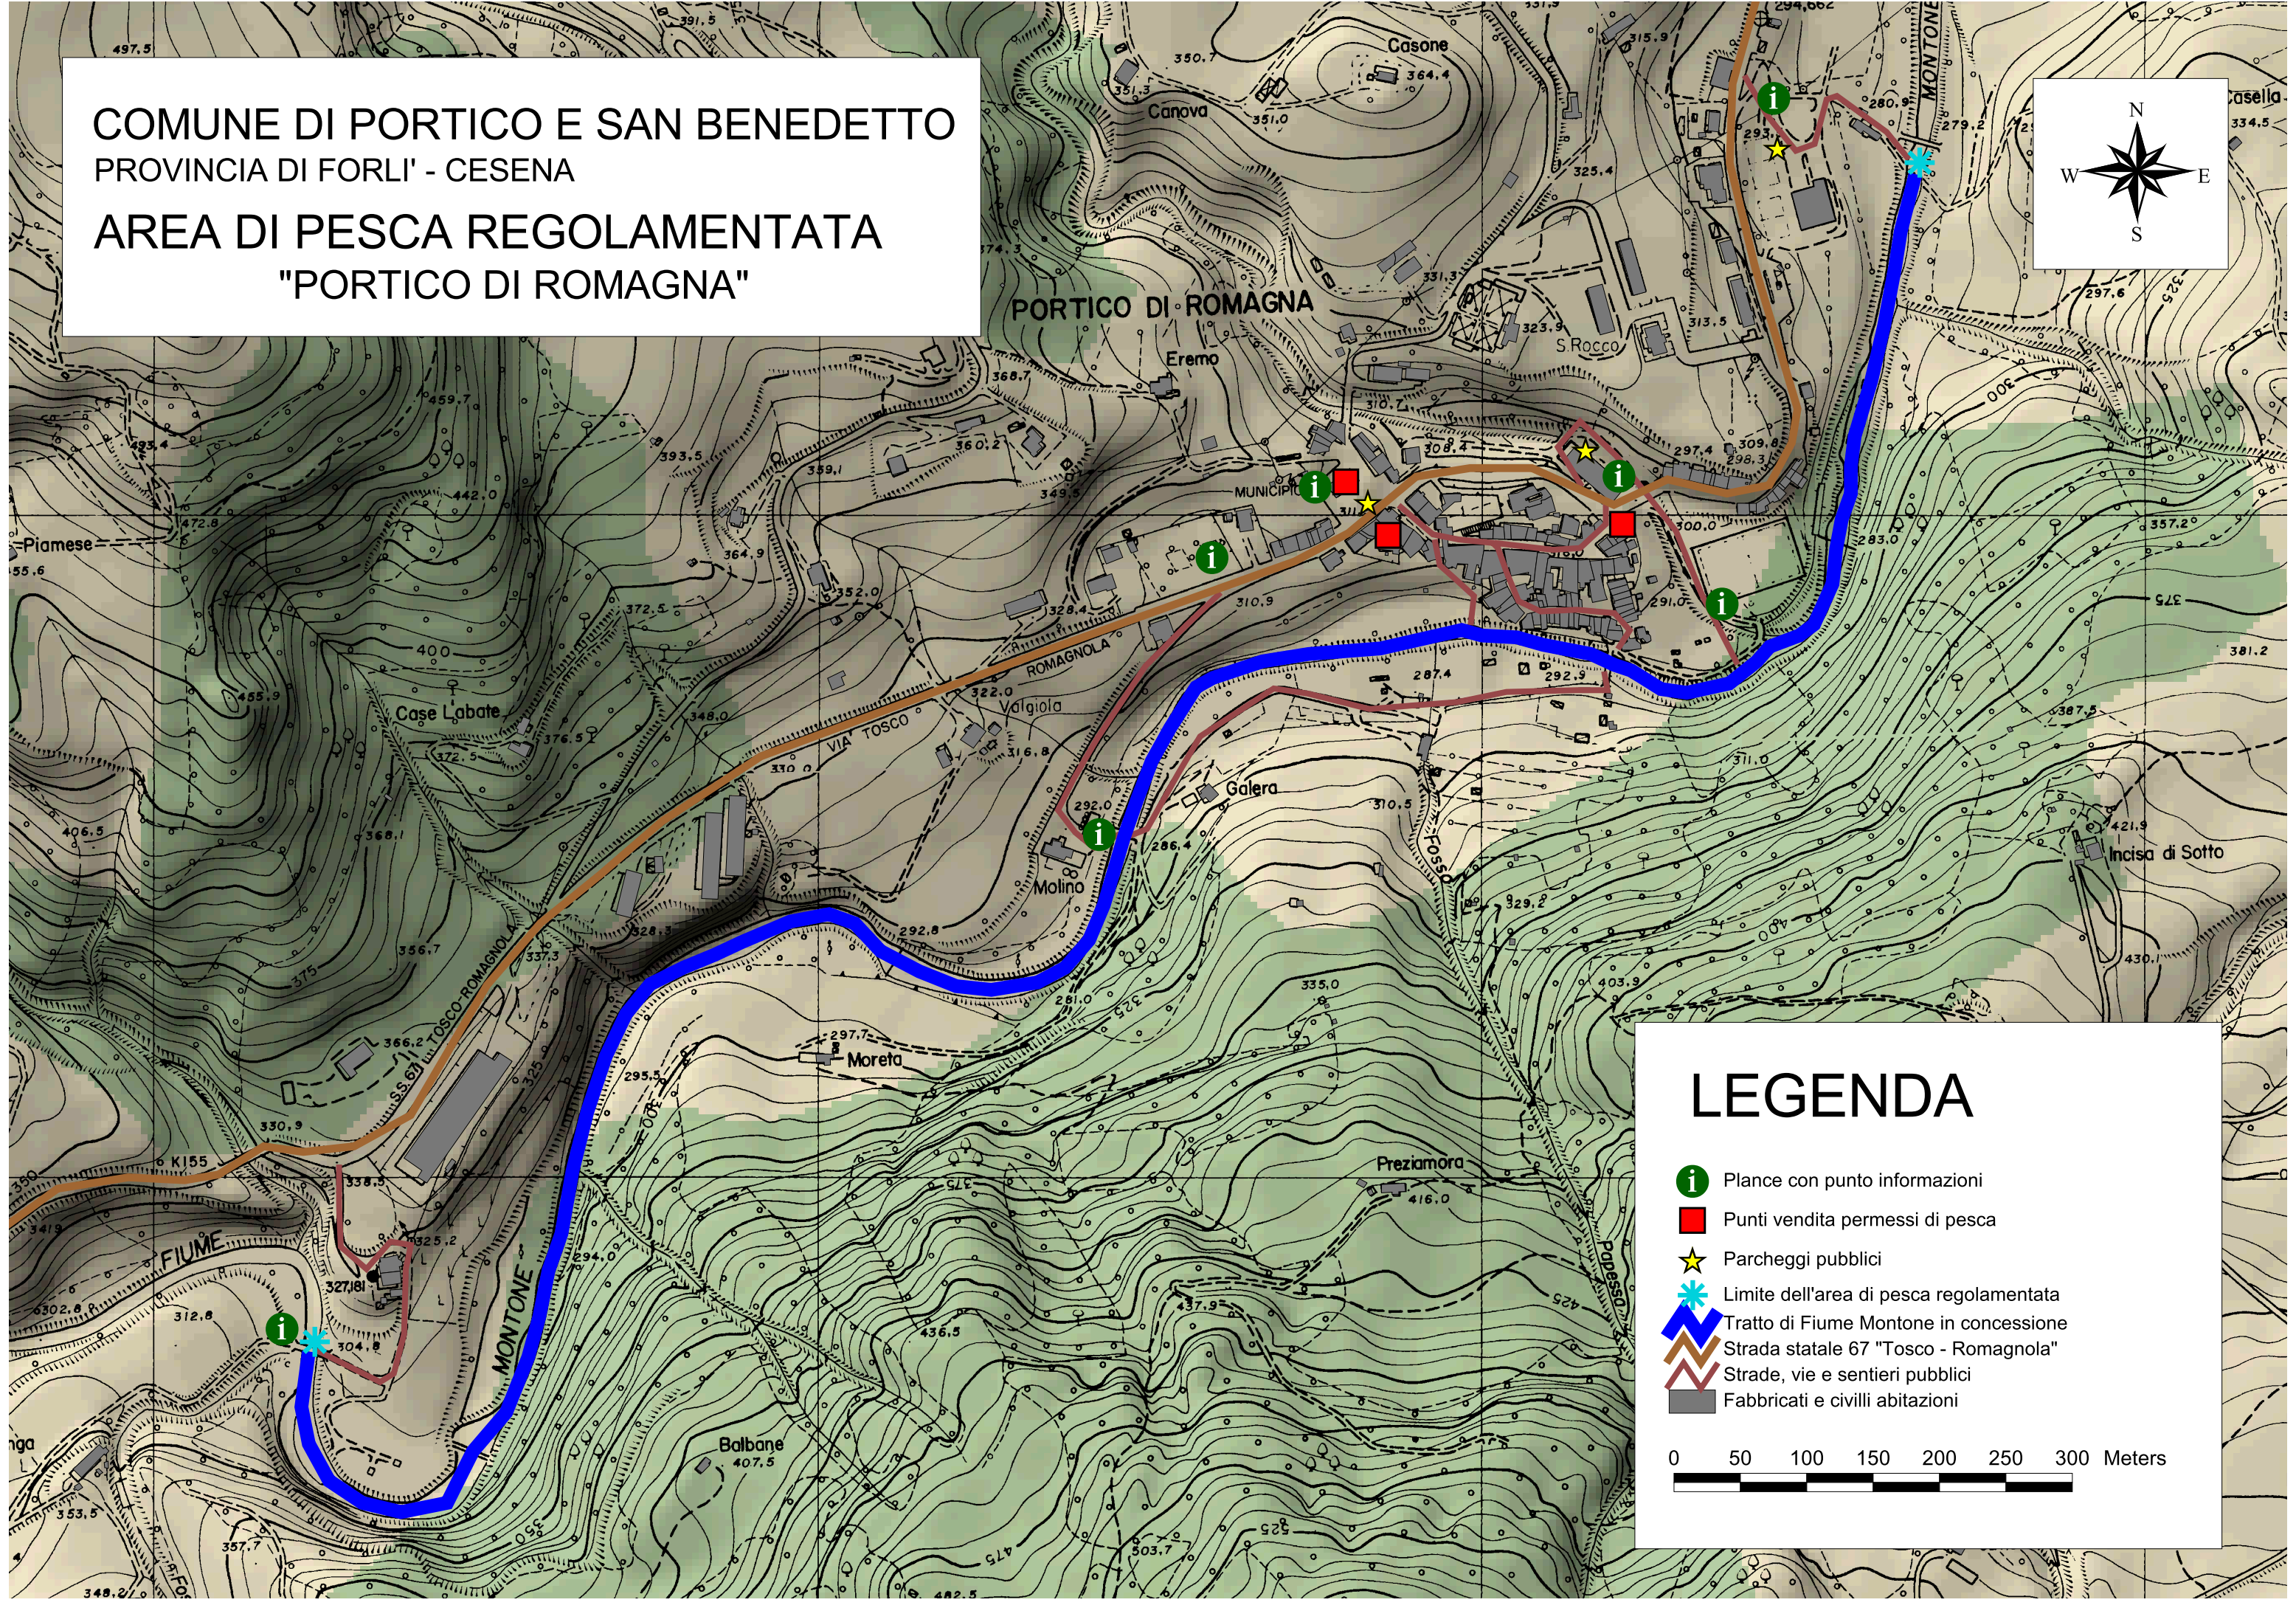

COMUNE DI PORTICO E SAN BENEDETTO  
PROVINCIA DI FORLÌ - CESENA  
AREA DI PESCA REGOLAMENTATA  
"PORTICO DI ROMAGNA"

## LEGENDA

- Plance con punto informazioni
- Punti vendita permessi di pesca
- Parcheggi pubblici
- Limite dell'area di pesca regolamentata
- Tratto di Fiume Montone in concessione
- Strada statale 67 "Tosco - Romagnola"
- Strade, vie e sentieri pubblici
- Fabbricati e civili abitazioni