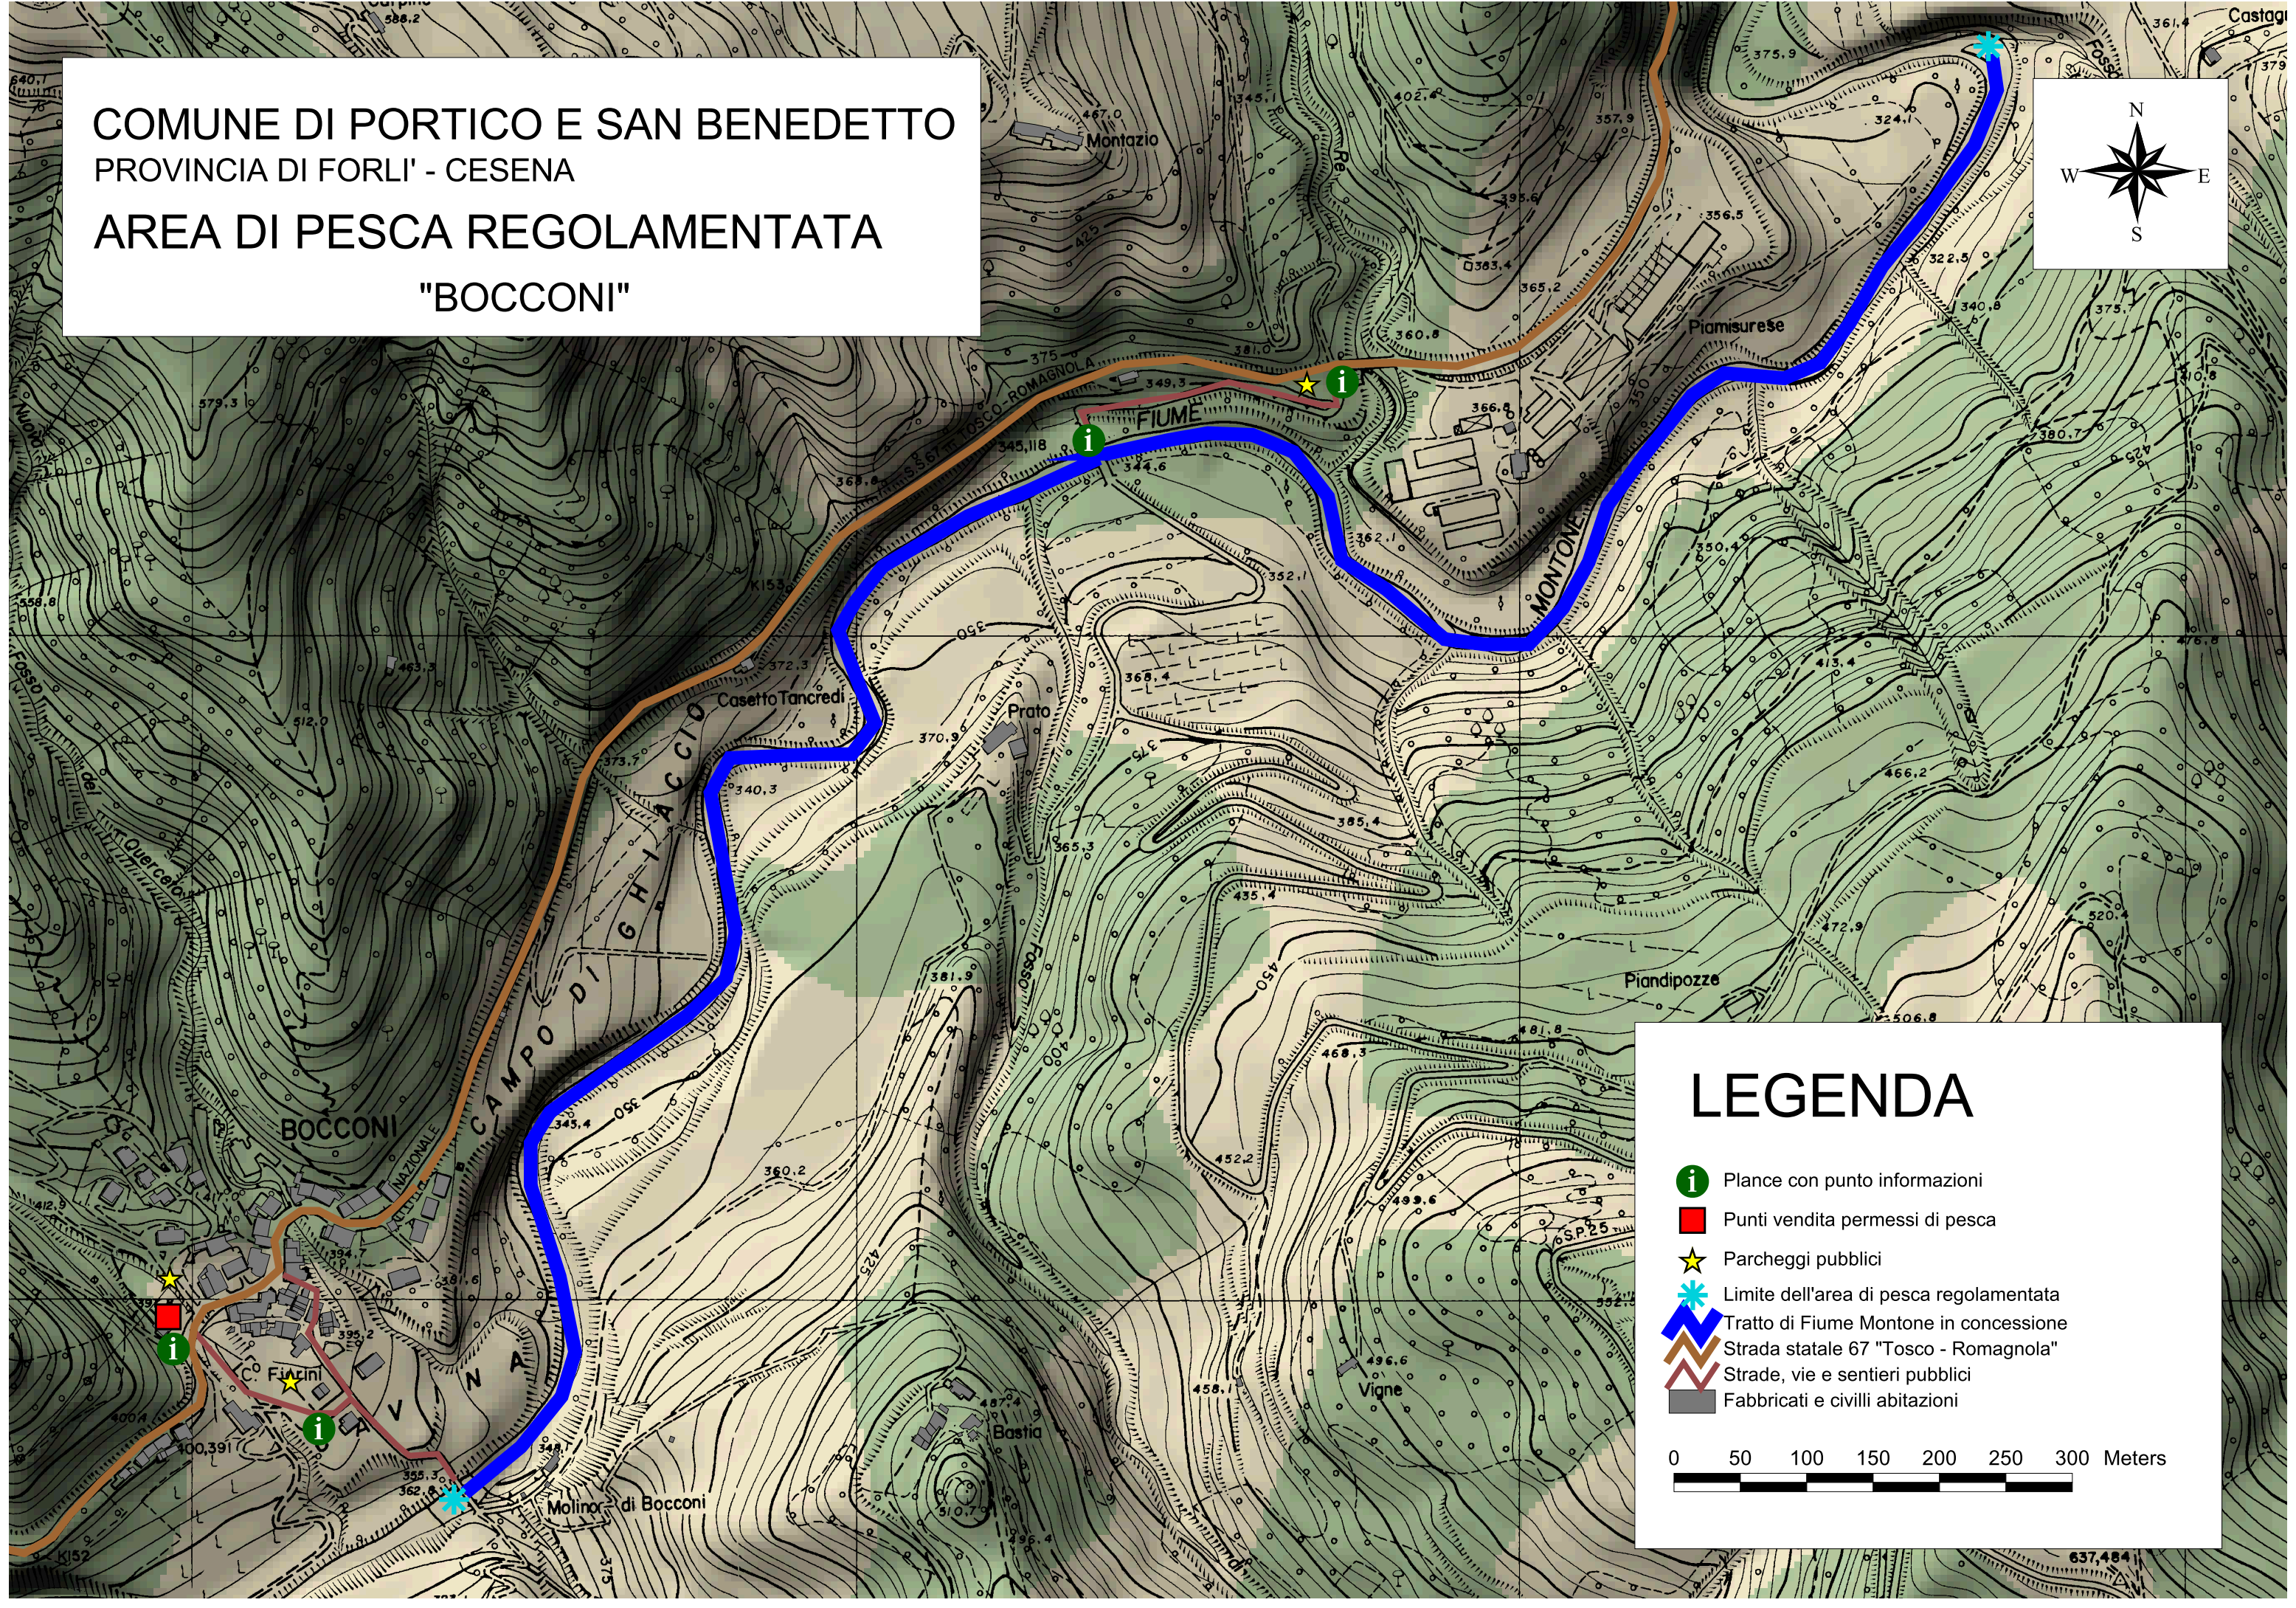

COMUNE DI PORTICO E SAN BENEDETTO
PROVINCIA DI FORLÌ - CESENA
AREA DI PESCA REGOLAMENTATA
"BOCCONI"

LEGENDA

- Plance con punto informazioni
- Punti vendita permessi di pesca
- Parcheggi pubblici
- Limite dell'area di pesca regolamentata
- Tratto di Fiume Montone in concessione
- Strada statale 67 "Tosco - Romagnola"
- Strade, vie e sentieri pubblici
- Fabbricati e civili abitazioni